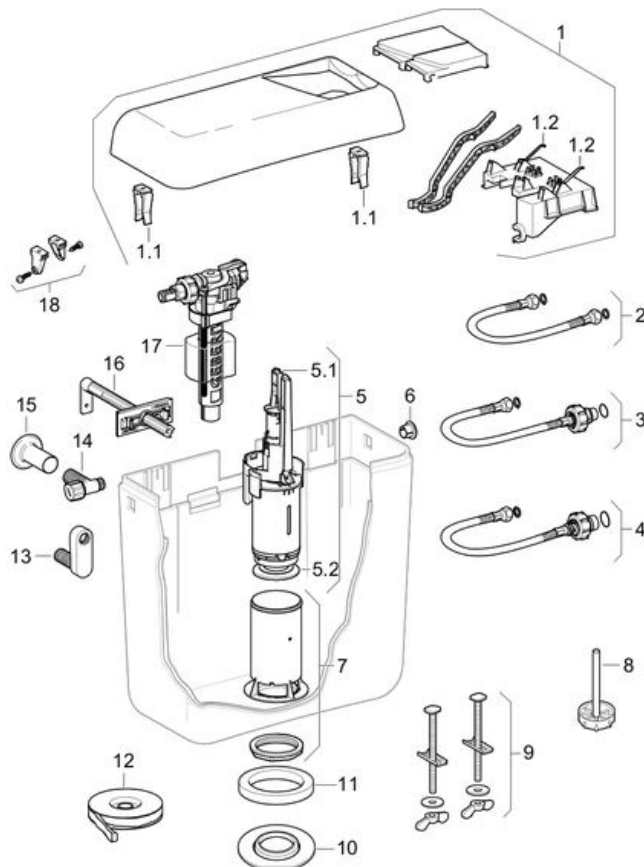

-

Dessin des pièces détachées

Pièces détachées

Pos.	No. d'article	Désignation	Remarques
1	240.293.11.1	Couvercle de réservoir, pour réservoir apparent Geberit AP128: Blanc alpin	L 40 x l 16,8 cm
1	240.294.10.1	Couvercle de réservoir, pour réservoir apparent Geberit AP128: Beige bahamas	L 40 x l 16,8 cm
1	240.294.11.1	Couvercle de réservoir, pour réservoir apparent Geberit AP128: Blanc alpin	L 40 x l 16,8 cm
1	240.294.CG.1	Couvercle de réservoir, pour réservoir apparent Geberit AP128: Gris Manhattan	L 40 x l 16,8 cm