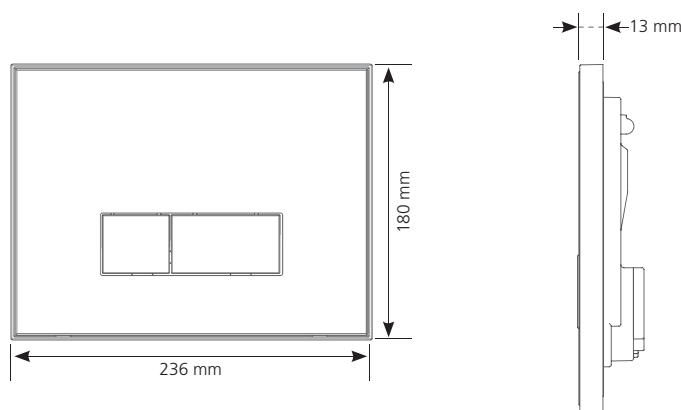

### DESCRIPTIF

- > Design moderne et anguleux
- > Plaque en Compact, panneau stratifié HPL décoratif
- > Panneau résistant aux chocs et à l'humidité
- > Palettes et support en ABS décoré
- > 4 modèles de panneaux décoratifs tenus en stock
- > Double volume
- > Actionnement mécanique
- > Effort d'actionnement inférieur à 20 Newton
- > Ressorts métalliques pour un alignement parfait des palettes vis-à-vis du cadre
- > Ressorts métalliques pour une sensation d'actionnement franche et précise
- > Amortisseurs de retour sur les palettes pour éviter qu'elles ne choquent sur le cadre
- > Vis d'actionnement lisses pour éviter les bruits de fonctionnement
- > Vis de fixation et d'actionnement sécables manuellement pour adapter leur longueur à la dimension de l'habillage permettant une installation aisée et rapide.
- > Sert de trappe de visite pour accéder à l'équipement du réservoir
- > Épaisseur d'habillage comprise entre 20 et 100 mm
- > Patins au dos du cadre pour assurer l'appui sur l'habillage

### TEXTE D'APPEL D'OFFRE

**ALBUM 90** .....  
Réf. : 31 16..... 10

Plaque de commande double volume avec un panneau en Compact stratifié HPL décoratif résistant aux chocs et à l'humidité de finition ....., et des palettes rectangulaires de finition chromé brillant. Largeur 236 mm, hauteur 180 mm et profondeur 13 mm.