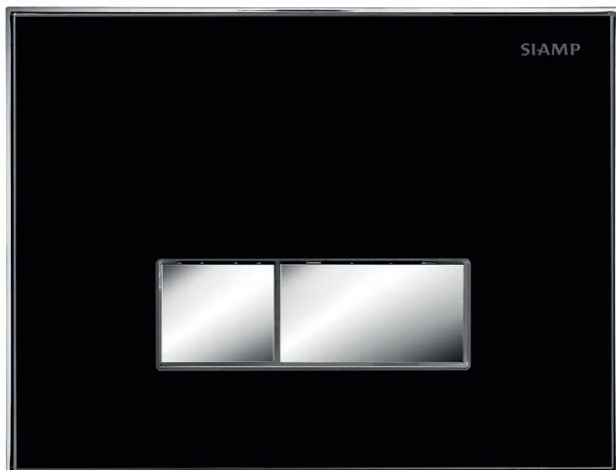

### DESCRIPTIF

- > Design moderne et anguleux
- > Plaque en Compact, panneau stratifié HPL décoratif
- > Panneau résistant aux chocs et à l'humidité
- > Palettes et support en ABS décoré
- > 4 modèles de panneaux décoratifs tenus en stock
- > Double volume
- > Actionnement mécanique
- > Effort d'actionnement inférieur à 20 Newton
- > Ressorts métalliques pour un alignement parfait des palettes vis-à-vis du cadre
- > Ressorts métalliques pour une sensation d'actionnement franche et précise
- > Amortisseurs de retour sur les palettes pour éviter qu'elles ne choquent sur le cadre
- > Vis d'actionnement lisses pour éviter les bruits de fonctionnement
- > Vis de fixation et d'actionnement sécables manuellement pour adapter leur longueur à la dimension de l'habillage permettant une installation aisée et rapide.
- > Sert de trappe de visite pour accéder à l'équipement du réservoir
- > Épaisseur d'habillage comprise entre 20 et 100 mm
- > Patins au dos du cadre pour assurer l'appui sur l'habillage

> Finitions décoratives selon modèle :

Panneaux \ Palettes	Chromé Brillant
Chêne naturel	•
Béton	•
Taupe	•
Noir	•

### TEXTE D'APPEL D'OFFRE

**ALBUM 90** .....  
Réf. : 31 16..... 10

Plaque de commande double volume avec un panneau en Compact stratifié HPL décoratif résistant aux chocs et à l'humidité de finition ....., et des palettes rectangulaires de finition chromé brillant. Largeur 236 mm, hauteur 180 mm et profondeur 13 mm.

> ALBUM 90

S'installe sur Verso 350, Verso 350 Spinair, Système PMR et Intraslim

Compact : Noir  
Réf. 31 1692 10

Palettes et cadre : chromé brillant

Compact : Béton  
Réf. 31 1691 10

Palettes et cadre : chromé brillant