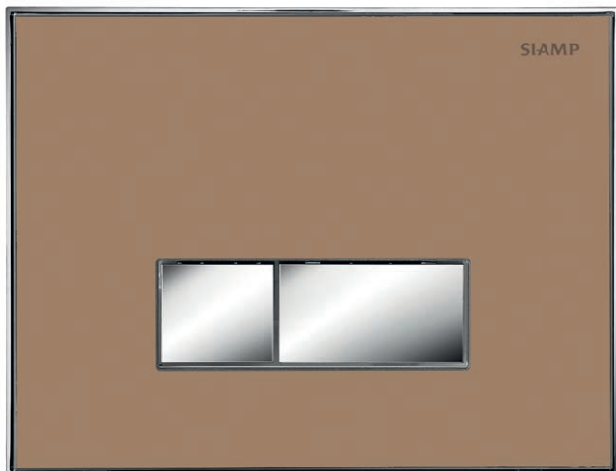

> ALBUM 90

S'installe sur Verso 350, Verso 350 Spinair, Système PMR et Intraslim

Compact : Noir  
Réf. 31 1692 10

Palettes et cadre : chromé brillant

Compact : Béton  
Réf. 31 1691 10

Palettes et cadre : chromé brillant