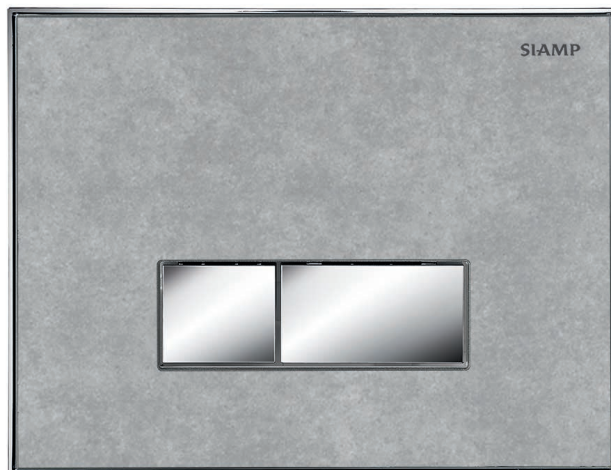

### DESCRIPTIF

- > Design moderne et anguleux
- > Plaque en Compact, panneau stratifié HPL décoratif
- > Panneau résistant aux chocs et à l'humidité
- > Palettes et support en ABS décoré
- > 4 modèles de panneaux décoratifs tenus en stock
- > Double volume
- > Actionnement mécanique
- > Effort d'actionnement inférieur à 20 Newton
- > Ressorts métalliques pour un alignement parfait des palettes vis-à-vis du cadre
- > Ressorts métalliques pour une sensation d'actionnement franche et précise
- > Amortisseurs de retour sur les palettes pour éviter qu'elles ne choquent sur le cadre
- > Vis d'actionnement lisses pour éviter les bruits de fonctionnement
- > Vis de fixation et d'actionnement sécables manuellement pour adapter leur longueur à la dimension de l'habillage permettant une installation aisée et rapide.
- > Sert de trappe de visite pour accéder à l'équipement du réservoir
- > Épaisseur d'habillage comprise entre 20 et 100 mm
- > Patins au dos du cadre pour assurer l'appui sur l'habillage

Livré avec : châssis, 2 vis de fixation, 2 vis d'actionnement.

	Référence	Gencod	Conditionnement	Colisage			Quantité Palette
				Nb	M <sup>3</sup>	Kg	
Album 90 Chêne naturel / Brillant	31 1690 10	3 24723 005134 2	Carton	1		1,2	-
Album 90 Béton / Brillant	31 1691 10	3 24723 005135 9	Carton	1		1,2	-
Album 90 Noir / Brillant	31 1692 10	3 24723 005136 6	Carton	1		1,2	-
Album 90 Taupe / Brillant	31 1693 10	3 24723 005126 7	Carton	1		1,2	-

> ALBUM 90

S'installe sur Verso 350, Verso 350 Spinair, Système PMR et Intraslim

Compact : Noir  
Réf. 31 1692 10

Palettes et cadre : chromé brillant

Compact : Béton  
Réf. 31 1691 10

Palettes et cadre : chromé brillant