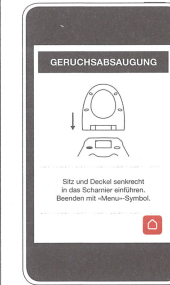

10

Nouveau filtre anti-odeurs identifié. Appuyez sur «Continuer».

Nuovo filtro riconosciuto.
Premere «Avanti».

New carbon filter detected.
Press "Continue".

5

Placez le siège et le couvercle verticalement dans les charnières.

Inserire sedile e coperchio verticalmente nella cerniera.

Guide the seat and cover vertically into the hinge.

6

11

12

Placez le siège et le couvercle verticalement dans les charnières «Menu» pour terminer.

Inserire sedile e coperchio verticalmente nella cerniera. Uscire con simbolo «Menu».

Guide the seat and cover vertically into the hinge. Exit with «Menu» icon.