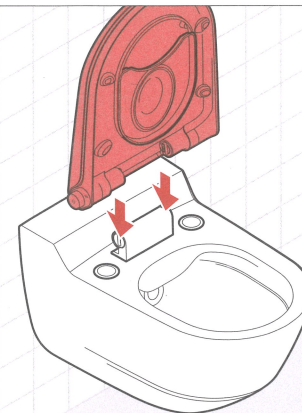

10

Nouveau filtre anti-odeurs identifié. Appuyez sur «Continuer».

Nuovo filtro riconosciuto.
Premere «Avanti».

New carbon filter detected.
Press "Continue".

5

Placez le siège et le couvercle verticalement dans les charnières.

Inserire sedile e coperchio verticalmente nella cerniera.

Guide the seat and cover vertically into the hinge.

6

11

12

Placez le siège et le couvercle verticalement dans les charnières «Menu» pour terminer.

Inserire sedile e coperchio verticalmente nella cerniera. Uscire con simbolo «Menu».

Guide the seat and cover vertically into the hinge. Exit with «Menu» icon.