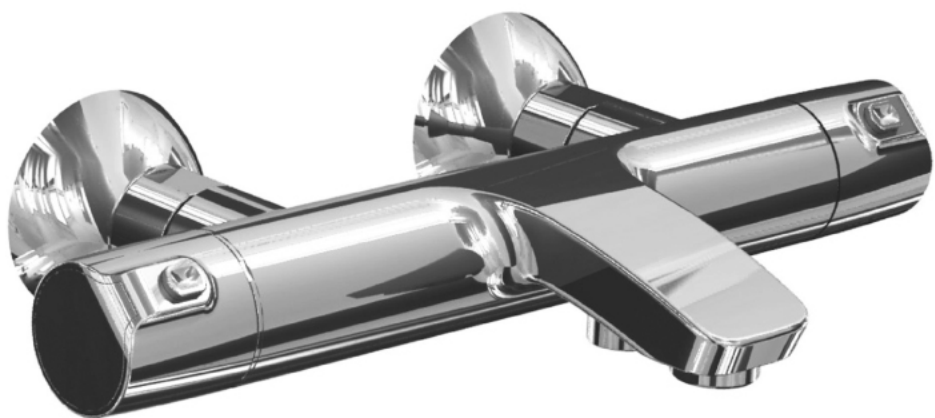

Roca

T-500

2

5A2818

5A1118

5A2918

5A1318

| | | |
|---------------------|-----------------|---|
| P | P bar | MAX. 10 |
| P | P bar | MIN. 0,5 |
| P | P bar | MAX. 10 |
| P | P bar | 1 |
| P | P bar | P \downarrow \uparrow - P \uparrow ≤ 2 |
| T | °C | -80 MAX. -45 MIN. |
| T | °C | 65 50 |
| Q (3 bar) | l/min | 20 |
| Q (3 bar) | l/min | ECO - 8 MAX. 15 |