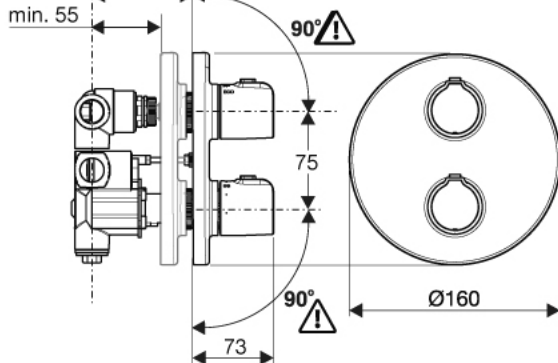

A5A1318C00

4

A5A2A18C00

max. 85
min. 55

A5A2B18C00

Roca

Roca Sanitario, S.A.
 Avda. Diagonal, 513
 08029 Barcelona
 SPAIN
www.roca.com

**902
304
848** 
 LÍNEA DE
 ATENCIÓN AL
 CONSUMIDOR
 ESPAÑA