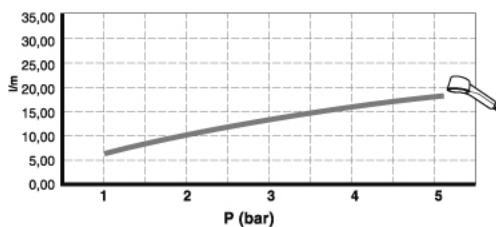

Roca

T-500

2

5A2818

5A1118

5A2918

5A1318

| | | |
|---------------------|-----------------|---|
| P | P bar | MAX. 10 |
| P | P bar | MIN. 0,5 |
| P | P bar | MAX. 10 |
| P | P bar | 1 |
| P | P bar | P \downarrow \uparrow - P \uparrow ≤ 2 |
| T | °C | -80 MAX. -45 MIN. |
| T | °C | 65 50 |
| Q (3 bar) | l/min | 20 |
| Q (3 bar) | l/min | ECO - 8 MAX. 15 |