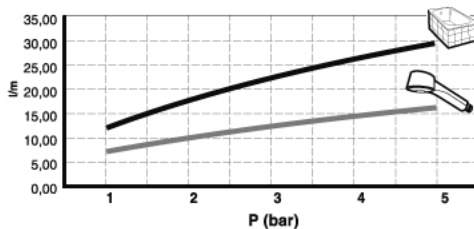

Roca

T-500

2

5A2818

5A1118

5A2918

5A1318

| | | |
|---------------------|-----------------|---|
| P | P bar | MAX. 10 |
| P | P bar | MIN. 0,5 |
| P | P bar | MAX. 10 |
| P | P bar | 1 |
| P | P bar | P \downarrow \uparrow - P \uparrow ≤ 2 |
| T | °C | -80 MAX. -45 MIN. |
| T | °C | 65 50 |
| Q (3 bar) | l/min | 20 |
| Q (3 bar) | l/min | ECO - 8 MAX. 15 |