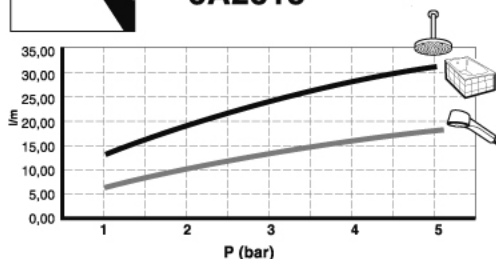

Roca

T-500

2

5A2818

5A1118

5A2918

5A1318

| | | |
|---------------------|-----------------|---|
| P | P bar | MAX. 10 |
| P | P bar | MIN. 0,5 |
| P | P bar | MAX. 10 |
| P | P bar | 1 |
| P | P bar | P \downarrow \uparrow - P \uparrow ≤ 2 |
| T | °C | -80 MAX. -45 MIN. |
| T | °C | 65 50 |
| Q (3 bar) | l/min | 20 |
| Q (3 bar) | l/min | ECO - 8 MAX. 15 |