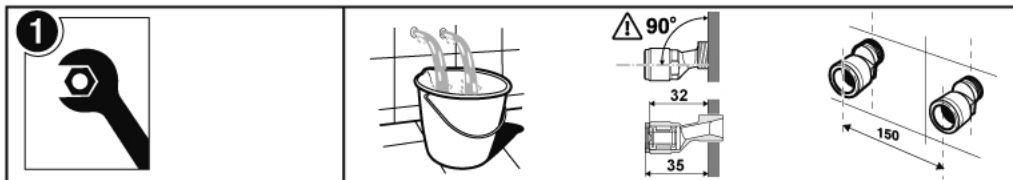

Roca

T-500

2

5A2818

5A1118

5A2918

5A1318

| | | |
|---------------------|-----------------|---|
| P | P bar | MAX. 10 |
| P | P bar | MIN. 0,5 |
| P | P bar | MAX. 10 |
| P | P bar | 1 |
| P | P bar | P \downarrow \uparrow - P \uparrow ≤ 2 |
| T | °C | -80 MAX. -45 MIN. |
| T | °C | 65 50 |
| Q (3 bar) | l/min | 20 |
| Q (3 bar) | l/min | ECO - 8 MAX. 15 |