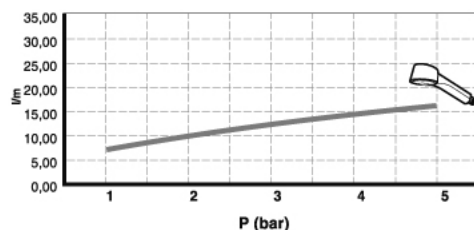

Roca

T-500

2

5A2818

5A1118

5A2918

5A1318

| | | |
|---------------------|-----------------|---|
| P | P bar | MAX. 10 |
| P | P bar | MIN. 0,5 |
| P | P bar | MAX. 10 |
| P | P bar | 1 |
| P | P bar | P \downarrow \uparrow - P \uparrow ≤ 2 |
| T | °C | -80 MAX. -45 MIN. |
| T | °C | 65 50 |
| Q (3 bar) | l/min | 20 |
| Q (3 bar) | l/min | ECO - 8 MAX. 15 |