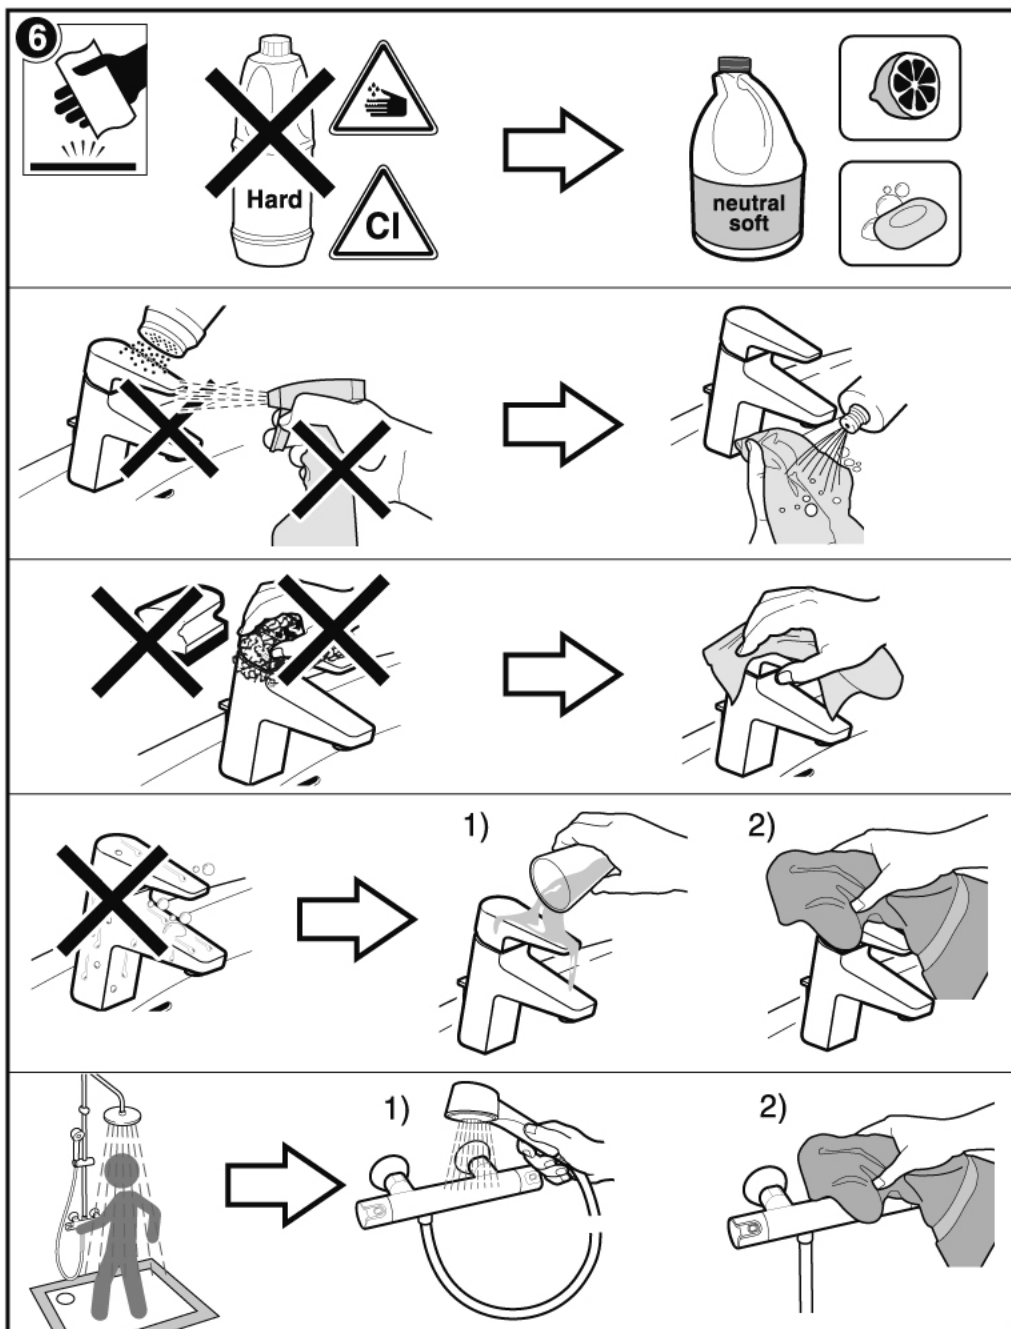

A5A1318C00

4

A5A2A18C00

max. 85
min. 55

A5A2B18C00

Roca

Roca Sanitario, S.A.
 Avda. Diagonal, 513
 08029 Barcelona
 SPAIN
www.roca.com

**902
304
848** 
 LÍNEA DE
 ATENCIÓN AL
 CONSUMIDOR
 ESPAÑA