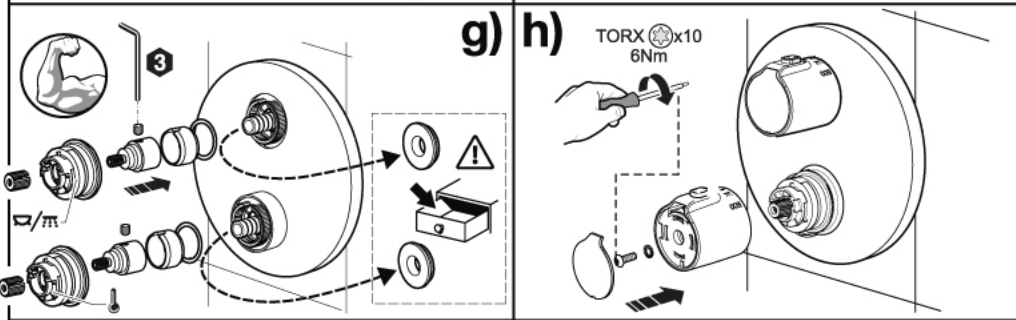

A5A1318C00

4

A5A2A18C00

max. 85
min. 55

A5A2B18C00

Roca

Roca Sanitario, S.A.
 Avda. Diagonal, 513
 08029 Barcelona
 SPAIN
www.roca.com

**902
304
848** 
 LÍNEA DE
 ATENCIÓN AL
 CONSUMIDOR
 ESPAÑA