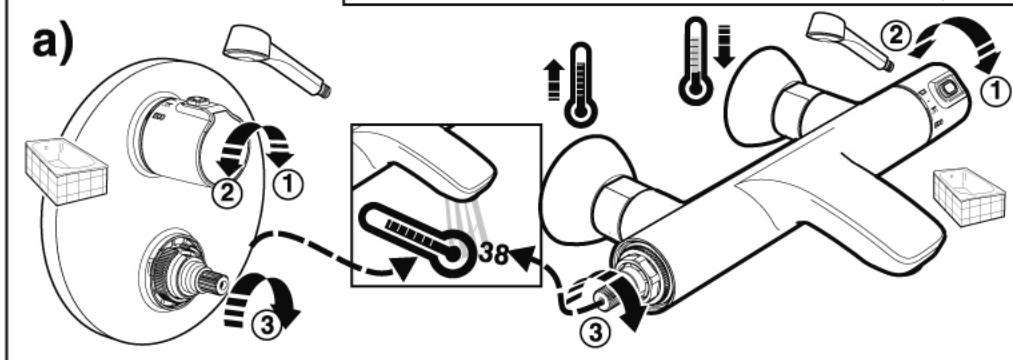

Roca

T-500

2

5A2818

5A1118

5A2918

5A1318

| | | |
|---------------------|-----------------|---|
| P | P bar | MAX. 10 |
| P | P bar | MIN. 0,5 |
| P | P bar | MAX. 10 |
| P | P bar | 1 |
| P | P bar | P \downarrow \uparrow - P \uparrow ≤ 2 |
| T | °C | -80 MAX. -45 MIN. |
| T | °C | 65 50 |
| Q (3 bar) | l/min | 20 |
| Q (3 bar) | l/min | ECO - 8 MAX. 15 |