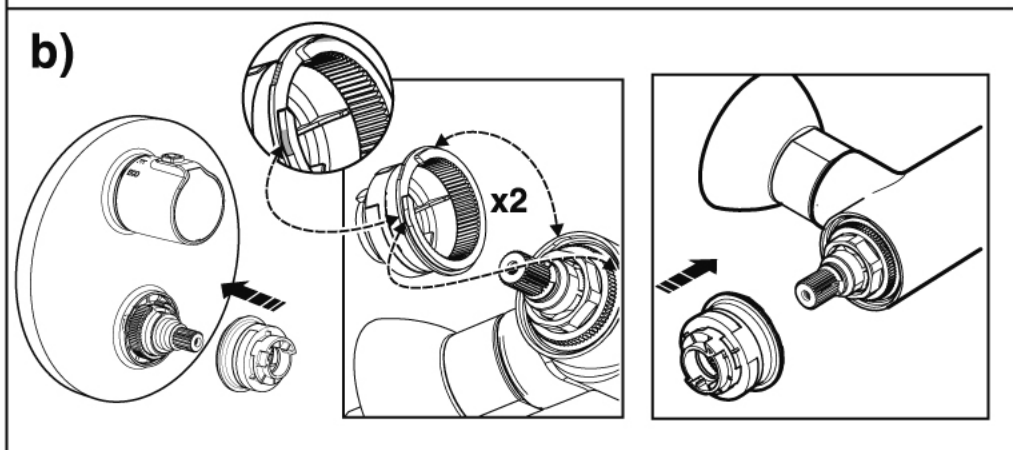

Roca

T-500

2

5A2818

5A1118

5A2918

5A1318

| | | |
|---------------------|-----------------|---|
| P | P bar | MAX. 10 |
| P | P bar | MIN. 0,5 |
| P | P bar | MAX. 10 |
| P | P bar | 1 |
| P | P bar | P \downarrow \uparrow - P \uparrow ≤ 2 |
| T | °C | -80 MAX. -45 MIN. |
| T | °C | 65 50 |
| Q (3 bar) | l/min | 20 |
| Q (3 bar) | l/min | ECO - 8 MAX. 15 |