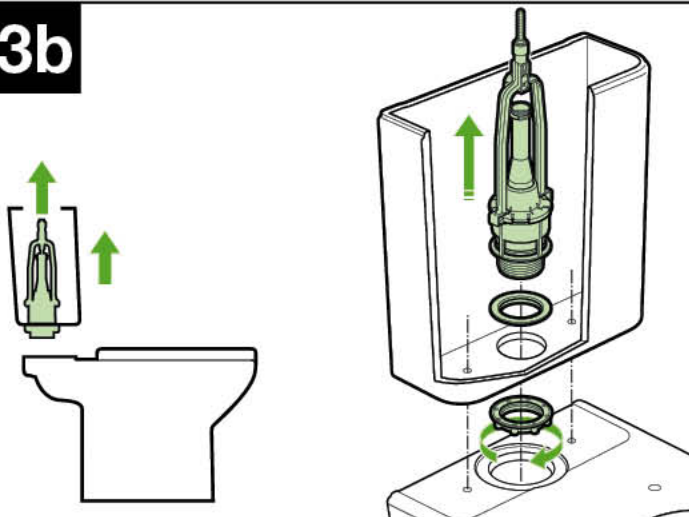

Pulsador Ø40

Pulsador Ø27

Series compatibles

ELEMENT	VERANDA
AMERICA	CMC
HAPPENING	VERONICA
HALL	SYDNEY
MERIDIAN	MERIDIAN-N
DAMA	DAMA-N
DAMA SENSO	DAMA SENSO CPT
GIRALDA	THE GAP
VICTORIA	LIBERTY
GEORGIA	

1

2

3a

3b

4

MECANISMO UNIVERSAL