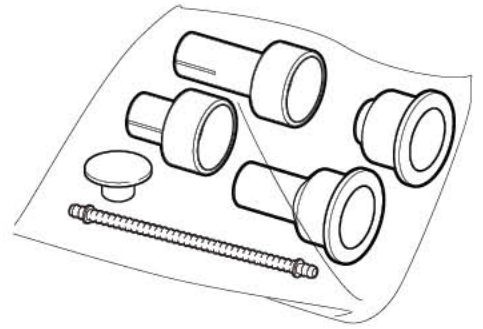

Roca

MECANISMO UNIVERSAL de descarga simple

A822502200

A822502202

Pulsador Ø40

Pulsador Ø27

Series compatibles

ELEMENT	VERANDA
AMERICA	CMC
HAPPENING	VERONICA
HALL	SYDNEY
MERIDIAN	MERIDIAN-N
DAMA	DAMA-N
DAMA SENSO	DAMA SENSO CPT
GIRALDA	THE GAP
VICTORIA	LIBERTY
GEORGIA	