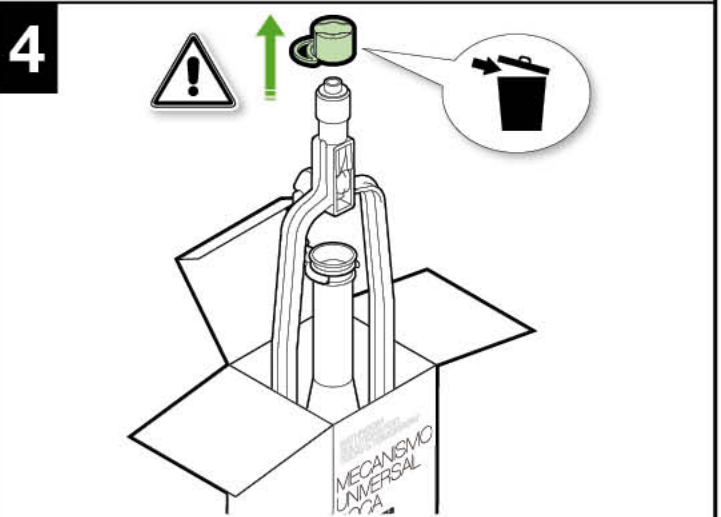

Pulsador Ø40

Pulsador Ø27

Series compatibles

ELEMENT	VERANDA
AMERICA	CMC
HAPPENING	VERONICA
HALL	SYDNEY
MERIDIAN	MERIDIAN-N
DAMA	DAMA-N
DAMA SENSO	DAMA SENSO CPT
GIRALDA	THE GAP
VICTORIA	LIBERTY
GEORGIA	

1

2

3a

3b

4

MECANISMO UNIVERSAL