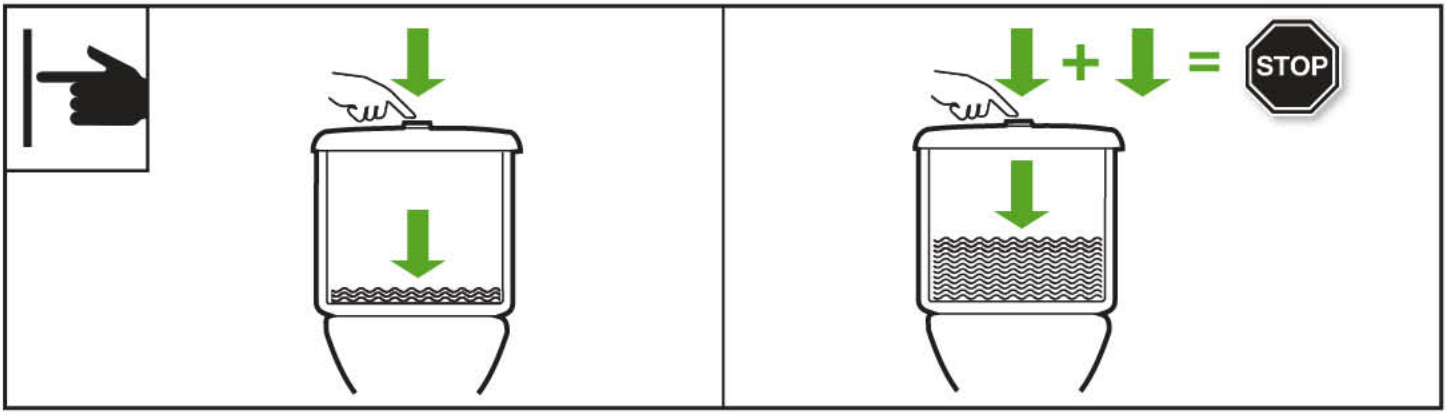

Roca Sanitario, S.A.
Avda. Diagonal, 513
08029 Barcelona
SPAIN
www.roca.com

**902
304
848**
LÍNEA DE
ATENCIÓN AL
CONSUMIDOR
ESPAÑA

**902
400
423**
SERVICIO
TÉCNICO
ESPAÑA

productsupport.rs@roca.net
soporteproducto.rs@roca.net