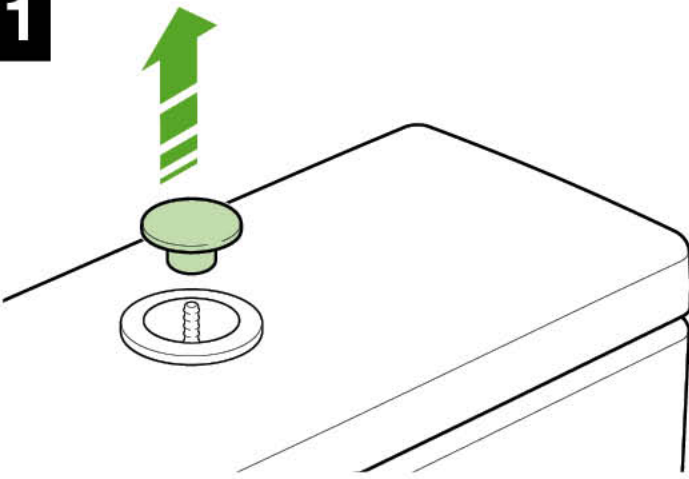

Pulsador Ø40

Pulsador Ø27

Series compatibles

ELEMENT	VERANDA
AMERICA	CMC
HAPPENING	VERONICA
HALL	SYDNEY
MERIDIAN	MERIDIAN-N
DAMA	DAMA-N
DAMA SENSO	DAMA SENSO CPT
GIRALDA	THE GAP
VICTORIA	LIBERTY
GEORGIA	

1

2

3a

3b

4

MECANISMO UNIVERSAL