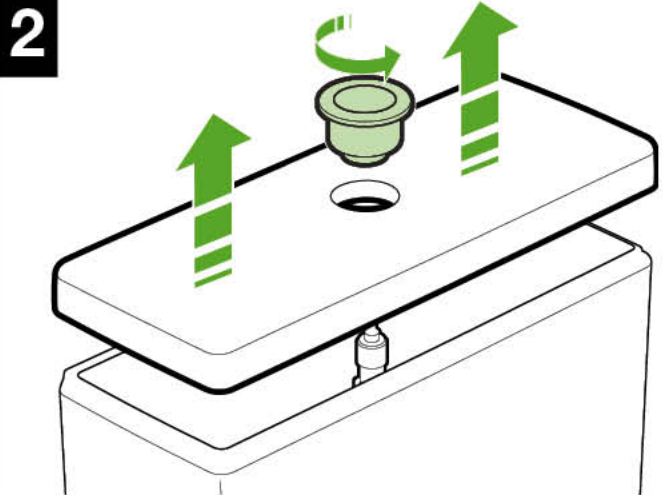

Pulsador Ø40

Pulsador Ø27

Series compatibles

ELEMENT	VERANDA
AMERICA	CMC
HAPPENING	VERONICA
HALL	SYDNEY
MERIDIAN	MERIDIAN-N
DAMA	DAMA-N
DAMA SENSO	DAMA SENSO CPT
GIRALDA	THE GAP
VICTORIA	LIBERTY
GEORGIA	

1

2

3a

3b

4

MECANISMO UNIVERSAL