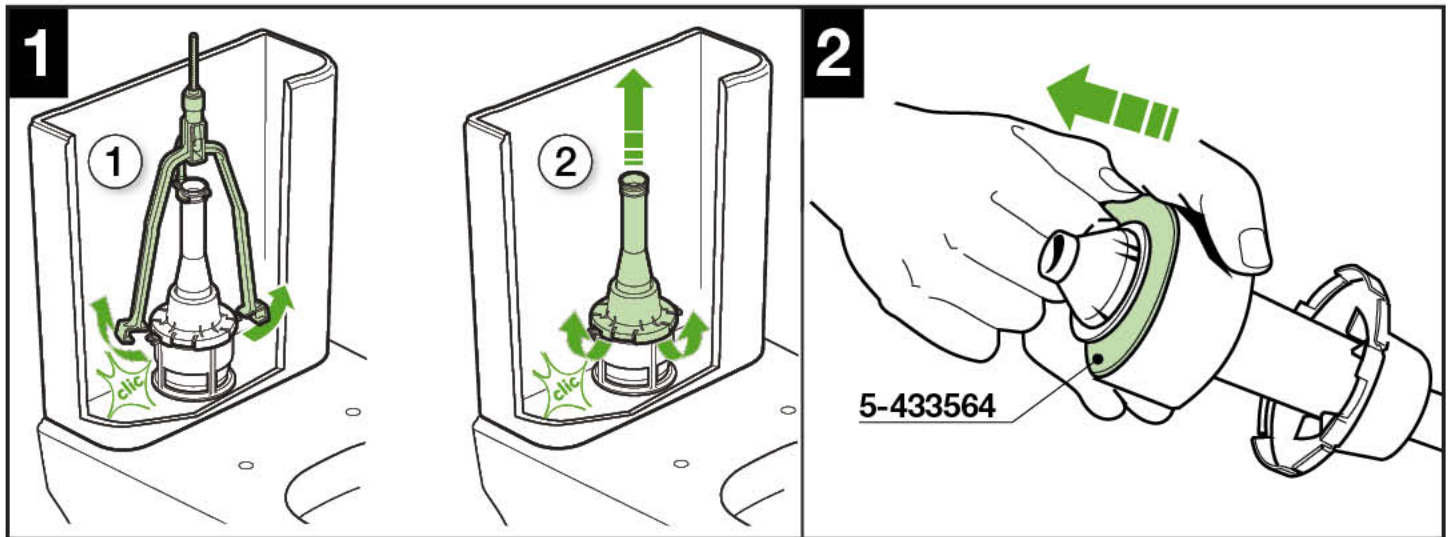

Roca Sanitario, S.A.
Avda. Diagonal, 513
08029 Barcelona
SPAIN
www.roca.com

**902
304
848**
LÍNEA DE
ATENCIÓN AL
CONSUMIDOR
ESPAÑA

**902
400
423**
SERVICIO
TÉCNICO
ESPAÑA

productsupport.rs@roca.net
soporteproducto.rs@roca.net