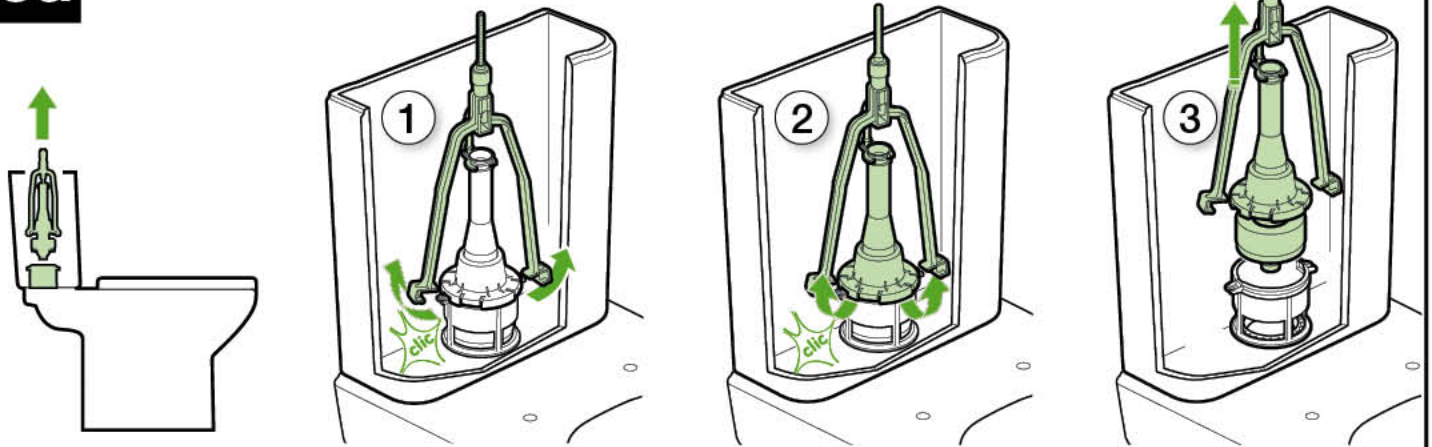

Pulsador Ø40

Pulsador Ø27

Series compatibles

ELEMENT	VERANDA
AMERICA	CMC
HAPPENING	VERONICA
HALL	SYDNEY
MERIDIAN	MERIDIAN-N
DAMA	DAMA-N
DAMA SENSO	DAMA SENSO CPT
GIRALDA	THE GAP
VICTORIA	LIBERTY
GEORGIA	

1

2

3a

3b

4

MECANISMO UNIVERSAL