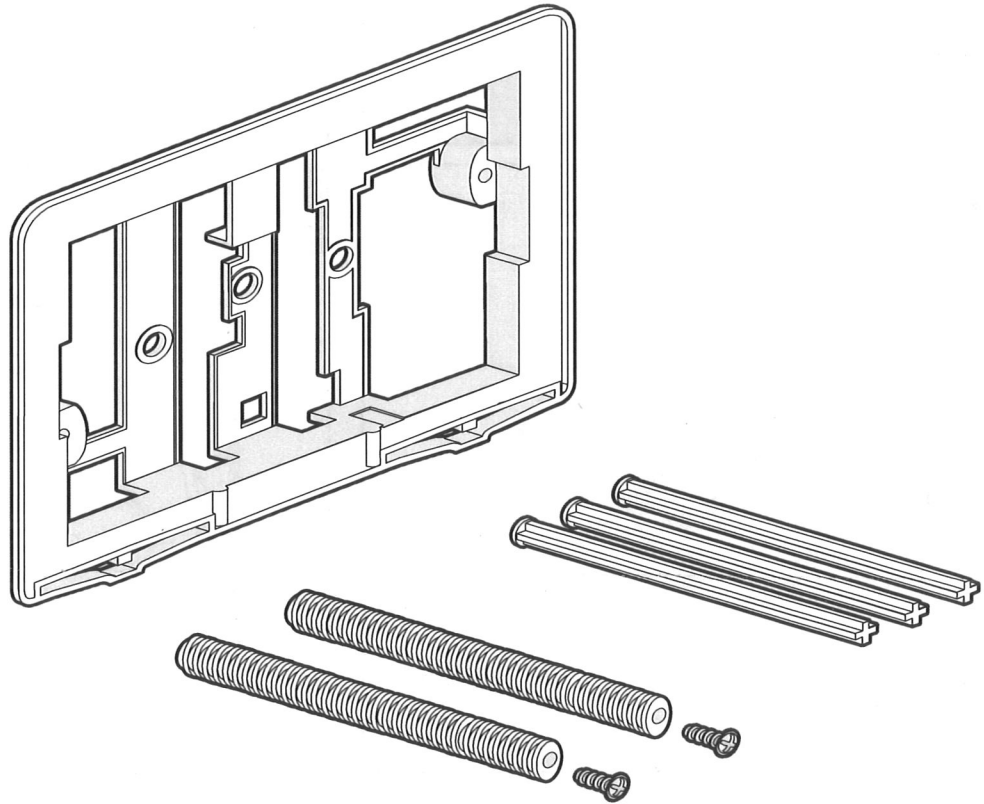

KIT PLATE TYPE B

A890090000

A89009000K

A890090400

A890090700

A890090800

A890090100

A89009010K

A890090200

A890090020

A890090120

A890080000

A890080010

A890080100

A890080110

A890080200

A890080020

A890080120

A890130020

A890140020

A890121010

A890121201

A890121200

PLATE	CODE	A (mm)			
PL1 Single	A890195100	23	1	0	1
PL1 Dual	A89019500.	23	1	1	1
PL2 Single	A890196100	23	0	1	0
PL2 Dual	A89019600.	23	0	1	1
PL4 Dual	A89019800.	12	1	1	1
PL6 Dual	A89018500.	16,5	1	0	1
PL7 Dual	A890188.0.	23	1	0	1
PL10 Dual	A890189.0.	23	1	0	1