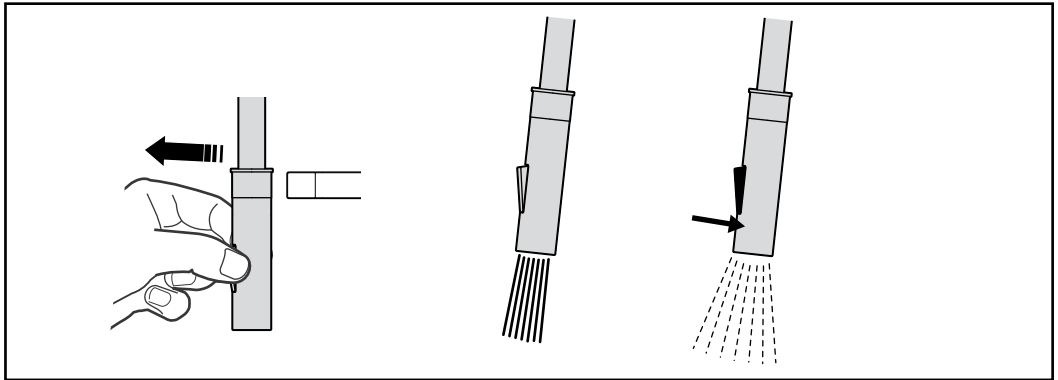

Roca

GLERA PRO

A5A884D..0

A5A8A4D..0

1	- AG0237400R
2	- AG0237700R
3	- AG0237900R

4	- AG0214800R
5	- AG0214700R
6	- AG0238000R

7	- AG0119708R
8	- AG0214900R

 P 	P bar	 MAX. 10	
 P 	P bar	MIN. 1  MAX. 5	2  3 
 T	°C	 MAX. 80 MIN. 45	 MAX. 65 MIN. 50 
 Q (3 bar)	l/min	7 	7 