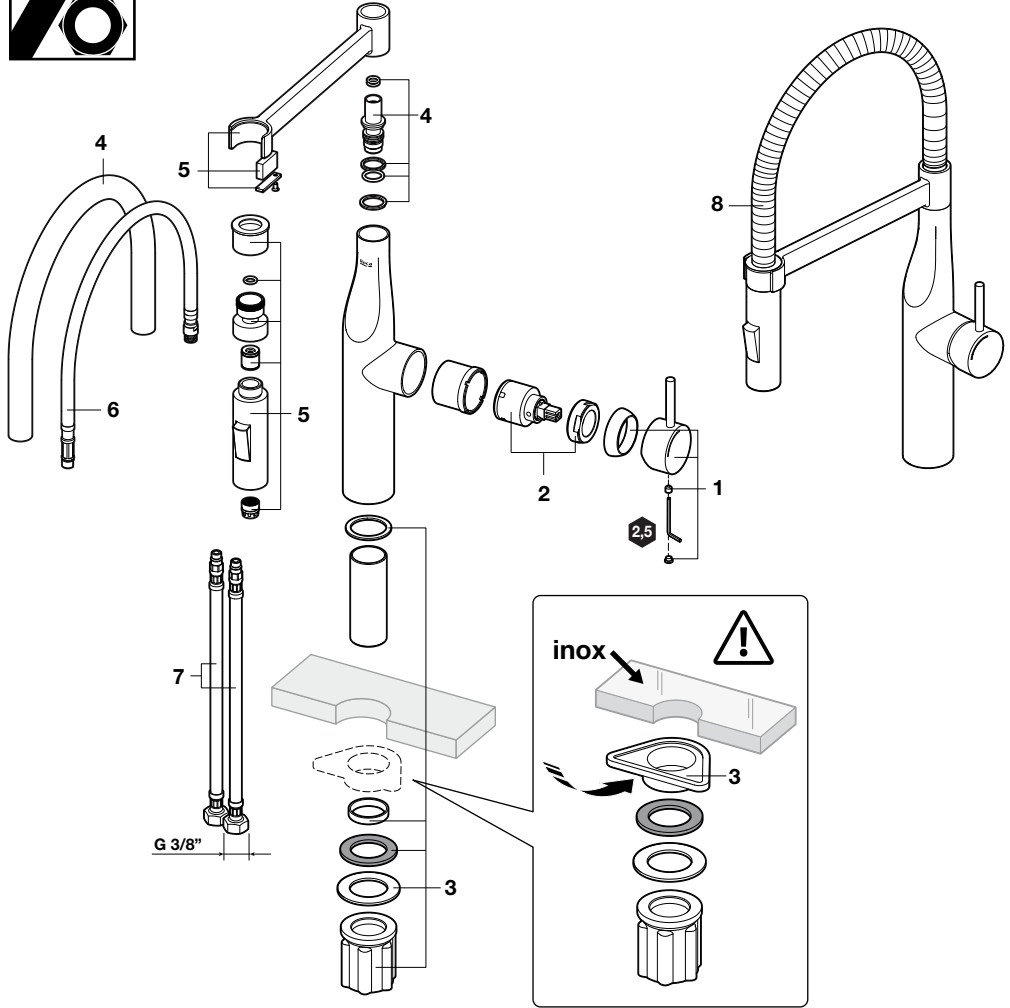

Roca

GLERA PRO

A5A884D..0

A5A8A4D..0

1	- AG0237400R
2	- AG0237700R
3	- AG0237900R

4	- AG0214800R
5	- AG0214700R
6	- AG0238000R

7	- AG0119708R
8	- AG0214900R

 P 	P bar	 MAX. 10	
 P 	P bar	MIN. 1  MAX. 5	2  3 
 T	°C	 MAX. 80 MIN. 45	 MAX. 65 MIN. 50 
 Q (3 bar)	l/min	7 	7 