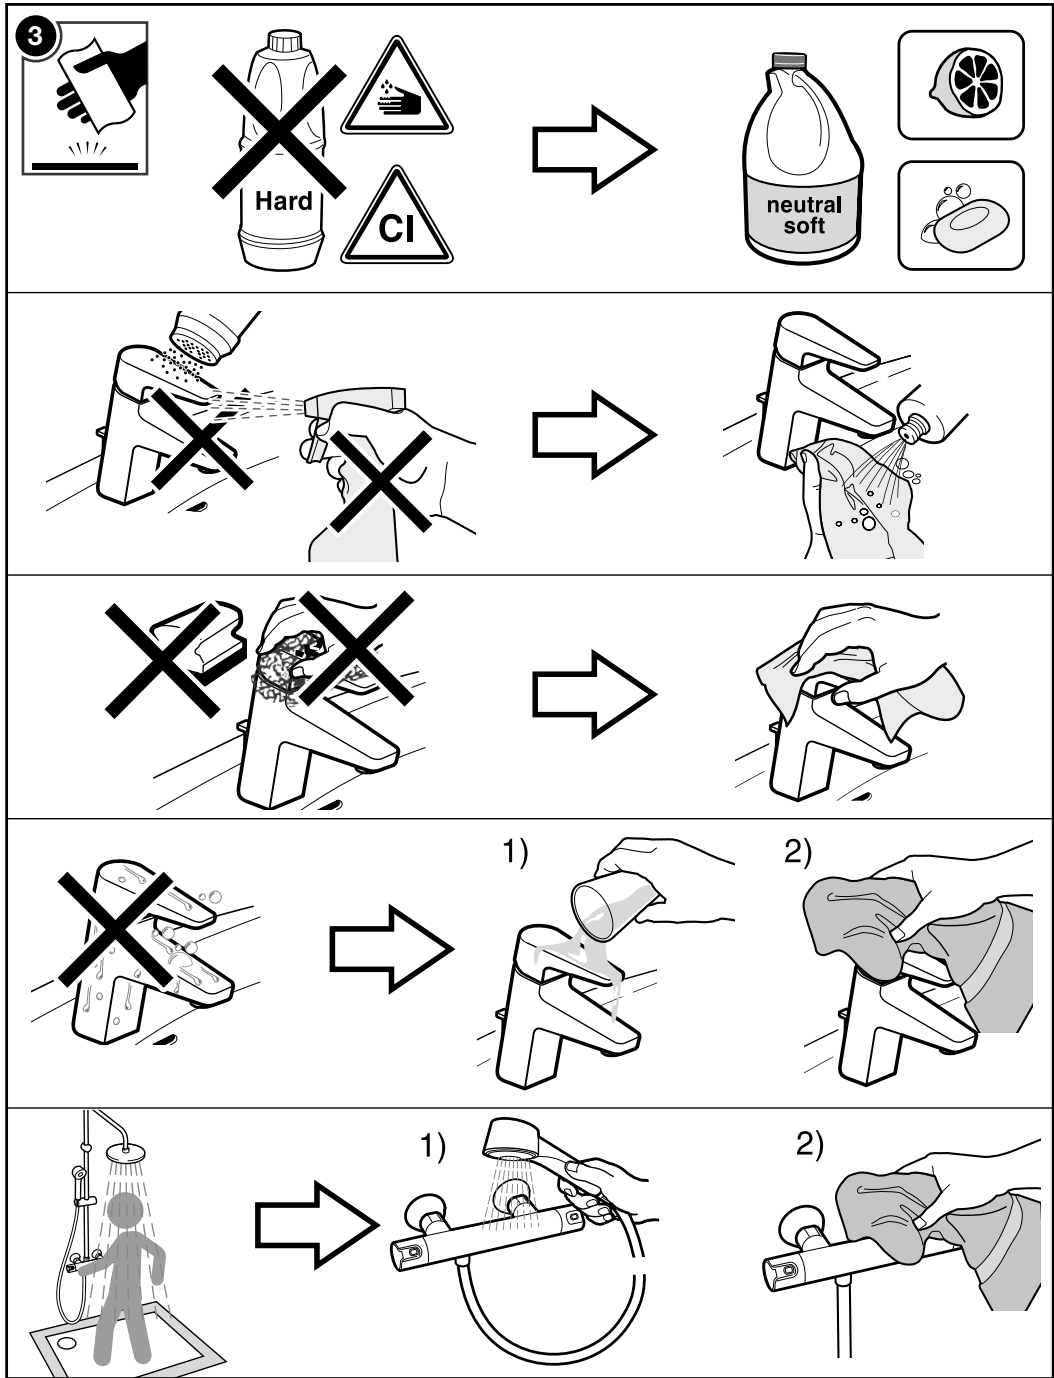

Roca

GLERA PRO

A5A884D..0

A5A8A4D..0

1	- AG0237400R
2	- AG0237700R
3	- AG0237900R

4	- AG0214800R
5	- AG0214700R
6	- AG0238000R

7	- AG0119708R
8	- AG0214900R

 P 	P bar	 MAX. 10	
 P 	P bar	MIN. 1  MAX. 5	2  3 
 T	°C	 MAX. 80 MIN. 45	 MAX. 65 MIN. 50 
 Q (3 bar)	l/min	7 	7 