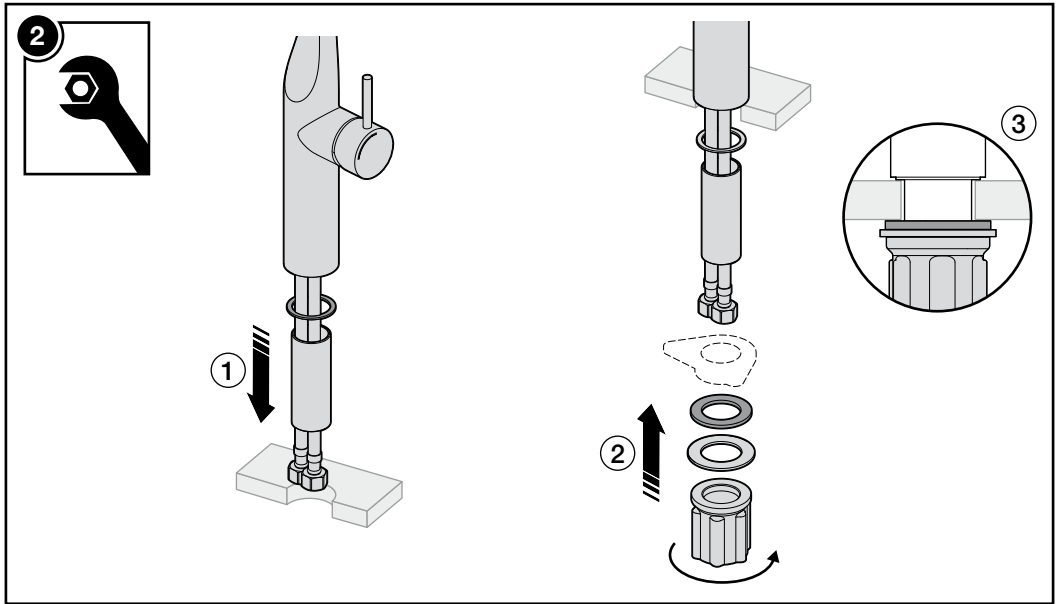

Roca

GLERA PRO

A5A884D..0

A5A8A4D..0

1	- AG0237400R
2	- AG0237700R
3	- AG0237900R

4	- AG0214800R
5	- AG0214700R
6	- AG0238000R

7	- AG0119708R
8	- AG0214900R

 P 	P bar	 MAX. 10	
 P 	P bar	MIN. 1  MAX. 5	2  3 
 T	°C	 MAX. 80 MIN. 45	 MAX. 65 MIN. 50 
 Q (3 bar)	l/min	7 	7 