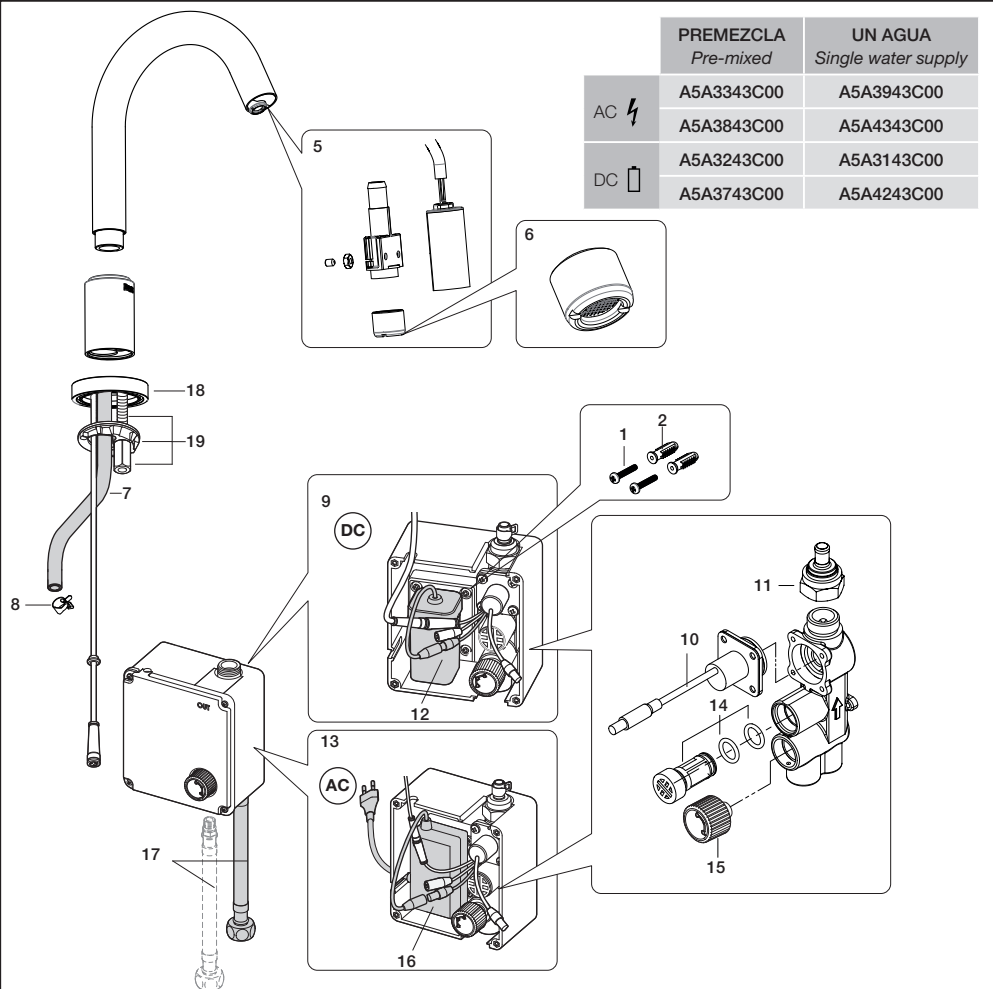

4. RECAMBIOS

4. SPARE PARTS

	PREMEZCLA <i>Pre-mixed</i>	UN AGUA <i>Single water supply</i>
AC ⚡	A5A3643C00	A5A5743C00
DC 🔋	A5A3543C00	A5A5643C00

	PREMEZCLA <i>Pre-mixed</i>	UN AGUA <i>Single water supply</i>
AC ⚡	A5A3343C00	A5A3943C00
	A5A3843C00	A5A4343C00
DC 🔋	A5A3243C00	A5A3143C00
	A5A3743C00	A5A4243C00

1	x 2		
2	x 2	AG0092907R	
3			AG0114400R
4			
5		AG0114703R	
6		AG0114600R	
7	1.8 m		
8	2	AG0114507R	

9	AG0105507R	M
	AG0114907R	W
10	AG0093107R	
11		AG0105103R
12	AG0089100R	
13	AG0105407R	M
	AG0105207R	W

14		AG0093207R
15		AG0093307R
16		AG0093507R
17	x 2	A525027609
18		AG0105300R
19		AG0092503R

W: MODELOS UN AGUA / SINGLE WATER MODELS
M: MODELOS PRE-MEZCLA / PRE-MIXED MODELS