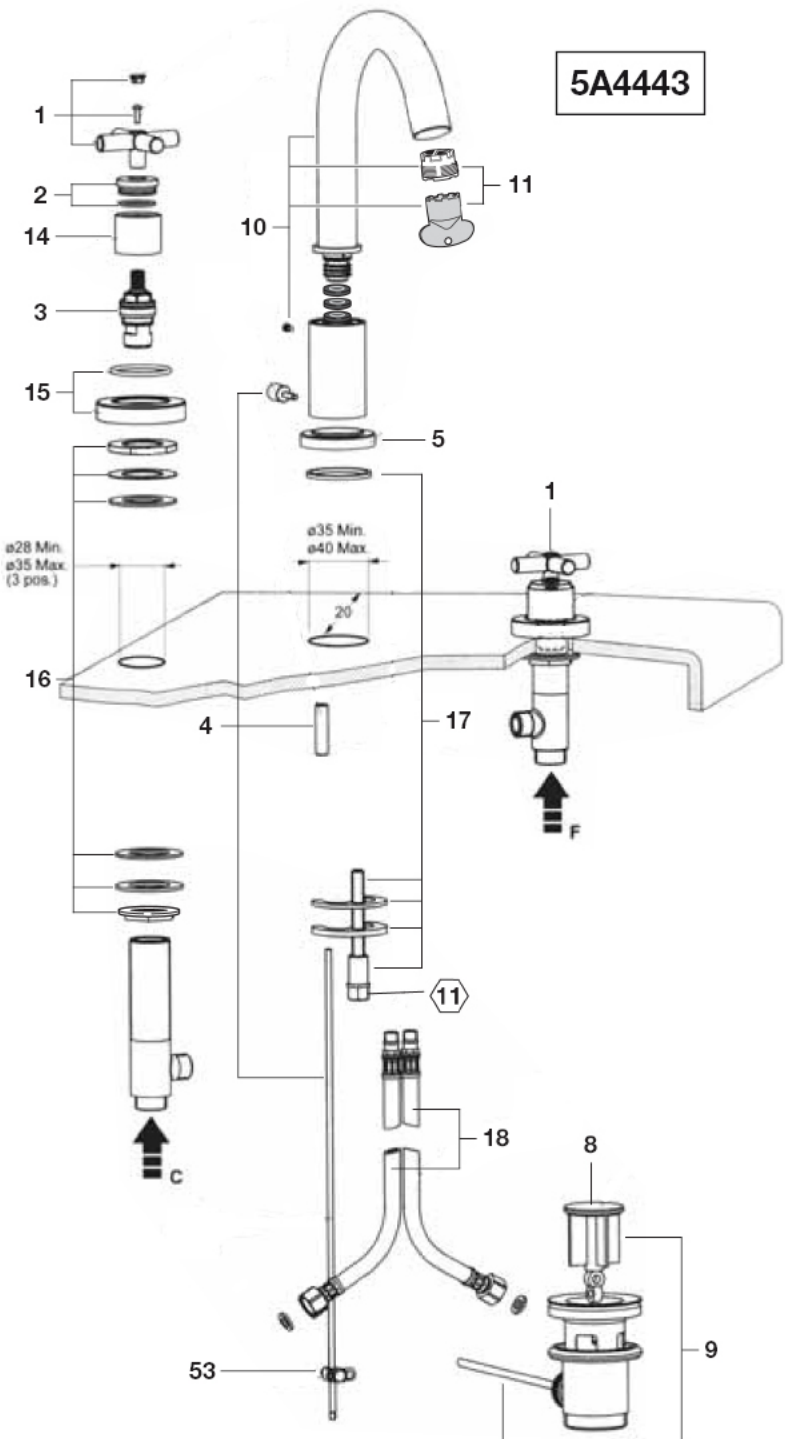

Roca

LOFT

(3 bar) l/min

2

5A3043

5A6043

3

5A4443

4

5A8443

5

5A0143

1

2

6

7

5A0943

9

5A4743

39

45

15

5A4543

155 mm

47

5A4643

190 mm

52

2

1

48

46