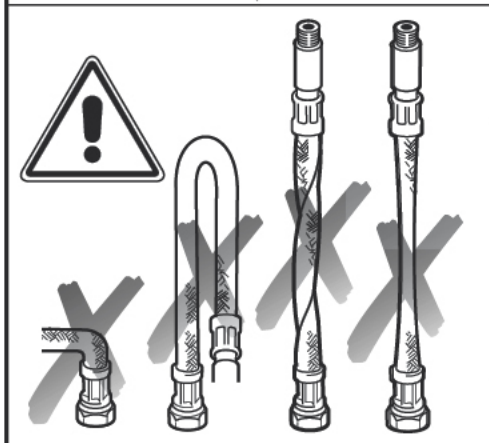

Roca

LOFT

(3 bar) l/min

2

5A3043

5A6043

3

5A4443