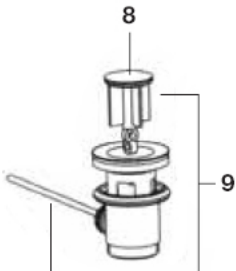

Roca

LOFT

(3 bar) l/min

2

5A3043

5A6043

3

5A4443

4

5A8443

5

5A0143

1

2

6

7

47

5A4643

190 mm

52

2

1

48

46