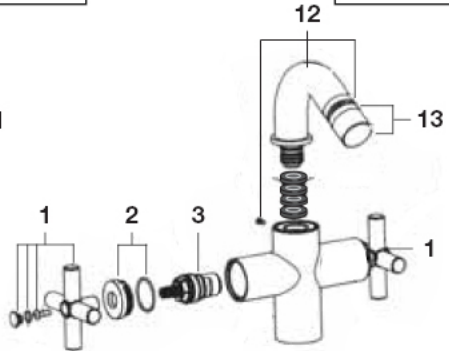

Roca

LOFT

(3 bar) l/min

2

5A3043

5A6043

3

5A4443

47

5A4643

190 mm

52

2

1

48

46