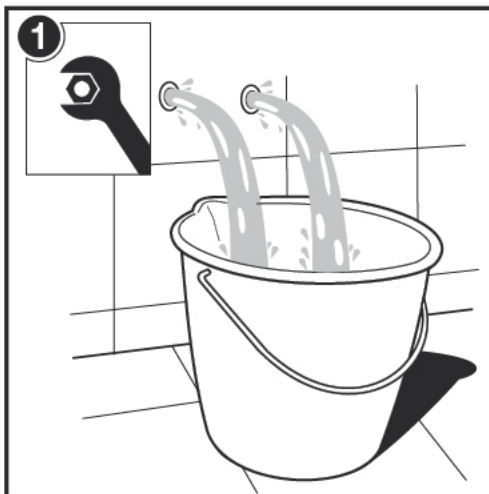

Roca

LOFT

(3 bar) l/min

2

5A3043

5A6043

3

5A4443