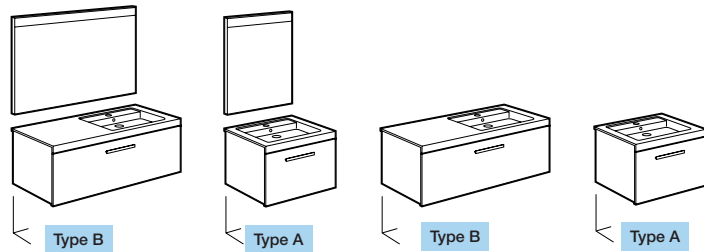

Roca

MUEBLES
PRISMA

MANUAL DE RECAMBIOS
Spare parts manual

2014/07/03

a

AY0003300R

ÍNDICE

MODELOS	3
<i>Models</i>	
BASE MUEBLE 1 CAJÓN	4
<i>Base furniture 1 drawer</i>	
BASE MUEBLE 1 CAJÓN	5
<i>Base furniture 1 drawer</i>	
BASE MUEBLE 2 CAJONES Y 2 LAVABOS	6
<i>Base furniture 2 drawers and 2 basins</i>	
BASE MUEBLE 2 CAJONES	7
<i>Base furniture 2 drawers</i>	
BASE MUEBLE 2 CAJONES	8
<i>Base furniture 2 drawers</i>	
BASE MUEBLE 4 CAJONES Y 2 LAVABOS	9
<i>Base furniture 4 drawers</i>	
MÓDULO COLUMNA	10
<i>Column Unit</i>	
ESPEJOS	11
<i>Mirrors</i>	
CONTROL DE MODIFICACIONES	12
<i>Version control</i>	