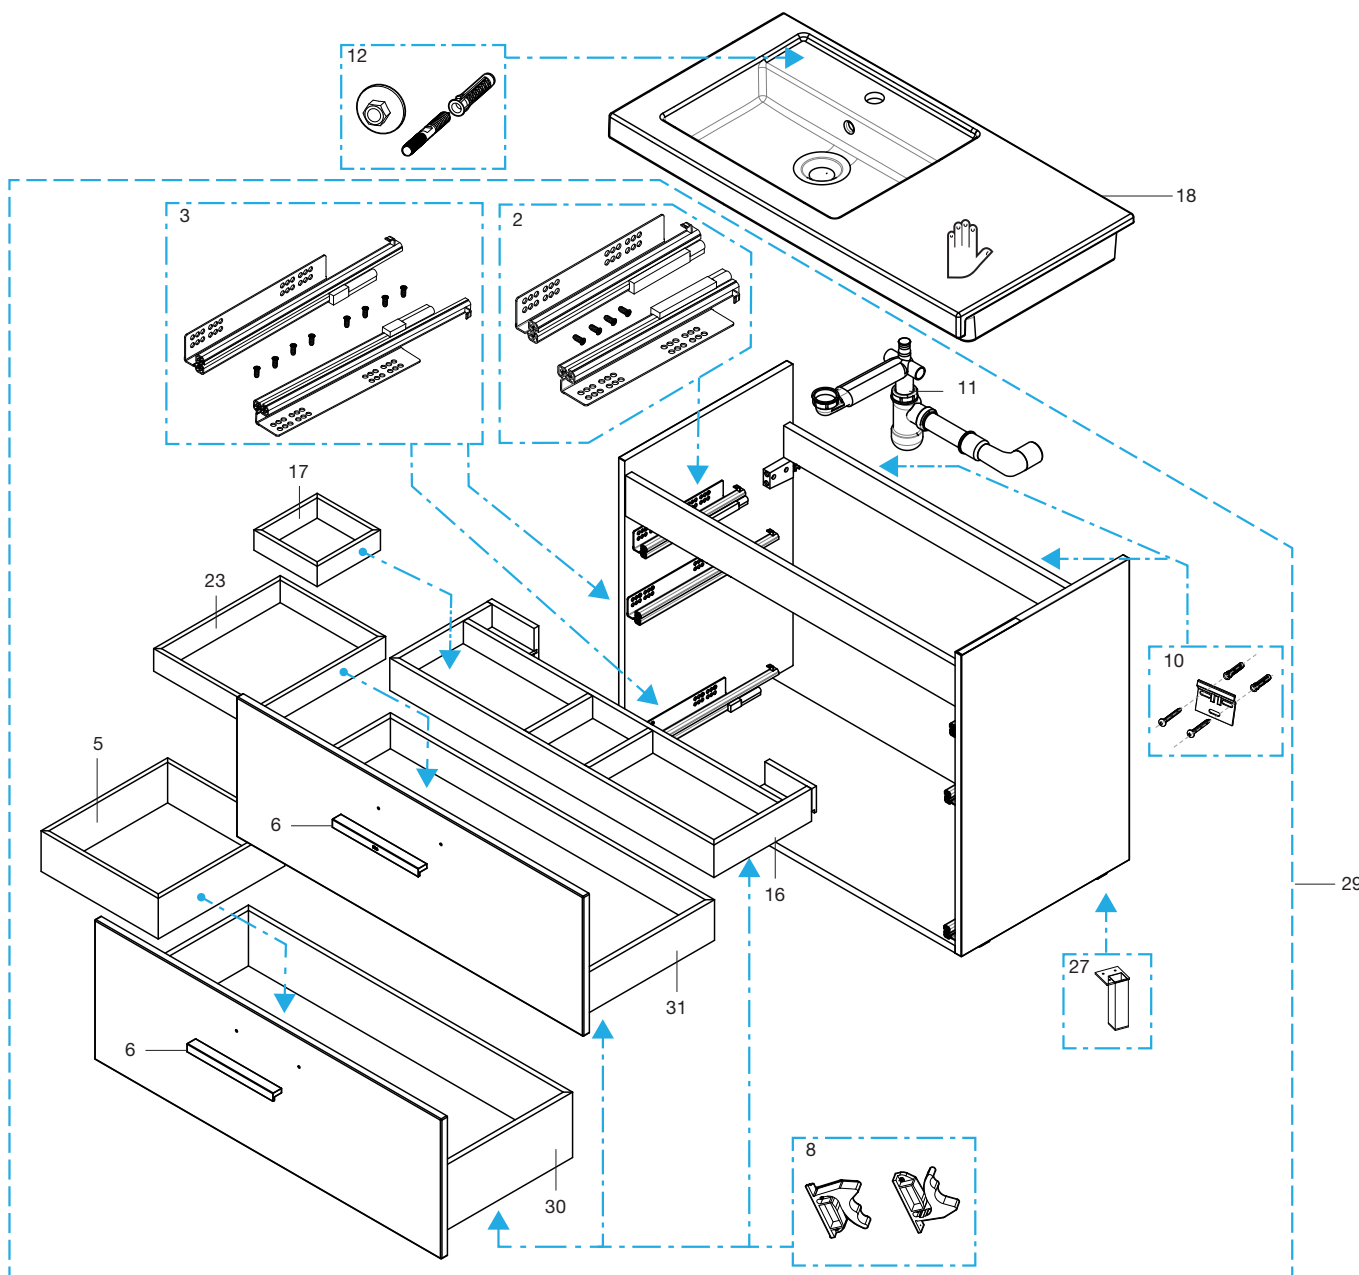

2014/07/03

a

AY0003300R

	Type E	900 mm	
		1100 mm	

BASE MUEBLE 2 CAJONES
Base furniture 2 drawers

2		AU0017700R	
3		AU0017600R	
5		AU0017800R	324 x 300
6	x 2	AU0017500R	
8		AU0017300R	
10	x 2	AU0013300R	
11		AU0014100R	
12	x 2	AV0007500R	
16		AU0018300R	900 mm
		AU0018500R	1100 mm
17		AU0019400R	162 x 162
23		AU0018900R	270 x 324
30		AU00192..R	900 mm
		AU00195..R	1100 mm
31		AU00193..R	900 mm
		AU00196..R	1100 mm