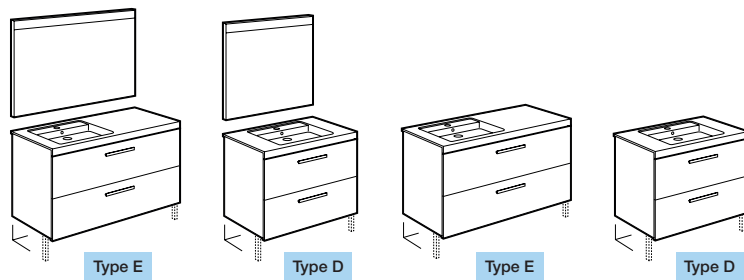

Prisma Basic Espejo LED	
LED mirror	
600	812257000
800	812258000
900	812259000
1000	812260000
1100	812261000
1200	812262000

Pack Prisma		
Unik 2 cajones y espejo LED Prisma Basic		
Unik 2 drawers and Mirror LED Prisma Basic		
1100	☞	855939XXX
	☞	855940XXX
900	☞	855937XXX
	☞	855938XXX
800		855936XXX
600		855935XXX

Unik Prisma		
Mueble 2 cajones y lavabo		
Vanity 2 drawers and basin		
1100	☞	855955XXX
	☞	855956XXX
900	☞	855953XXX
	☞	855954XXX
800		855952XXX
600		855951XXX

Pack Prisma	
Unik 4 cajones y espejo LED Prisma Basic	
Unik 4 drawers and Mirror LED Prisma Basic	
1200	855941XXX

Unik Prisma	
Mueble 4 cajones y lavabo	
Vanity 4 drawers and basin	
1200	855957XXX

XXX	Sustituir (XXX) de la referencia de producto por el código de acabado elegido: In the product number replace (XXX) with the code for the chosen colour:
806	BLANCO / White
153	GRIS ANTRACITA / Anthracite grey
321	FRESNO / Ash
322	BLANCO - FRESNO / White - Ash

2014/07/03

a

AY0003300R