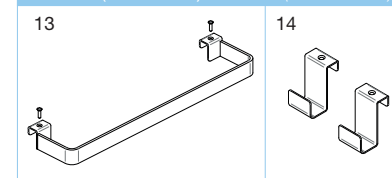

ADMITE (no incluido) / Admits (not included)

..	Sustituir (..) de la referencia de producto por el código de acabado elegido: In the product number replace (..) with the code for the chosen colour:
WH	BLANCO BRILLO/ White
GA	GRIS ANTRACITA / Anthracite grey
AS	FRESNO/ Ash