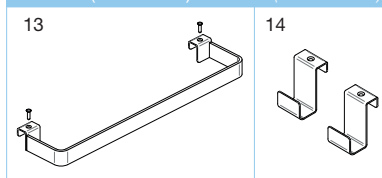

2		AU0017700R	
3		AU0017600R	
4		AU0017900R	270 x 162
5		AU0017800R	324 x 300
6	x 2	AU0017500R	
8		AU0017300R	
9		AU0017200R	600 mm
		AU0018100R	800 mm
10	x 2	AU0013300R	
11		AU0014100R	
12	x 2	AV0007500R	
23		AU0018900R	270 x 324
24		AU00187..R	600 mm
		AU00190..R	800 mm
25		AU00188..R	600 mm
		AU00191..R	800 mm

PRODUCTO ACABADO COMPATIBLE Compatible end product		
1	A327546000	600 mm
	A327545000	800 mm
13	A816760001	
14	A816761001	
26	A856875XXX	600 mm
	A856881XXX	800 mm
27	x 2	A816764339

ADMITE (no incluido) / Admits (not included)