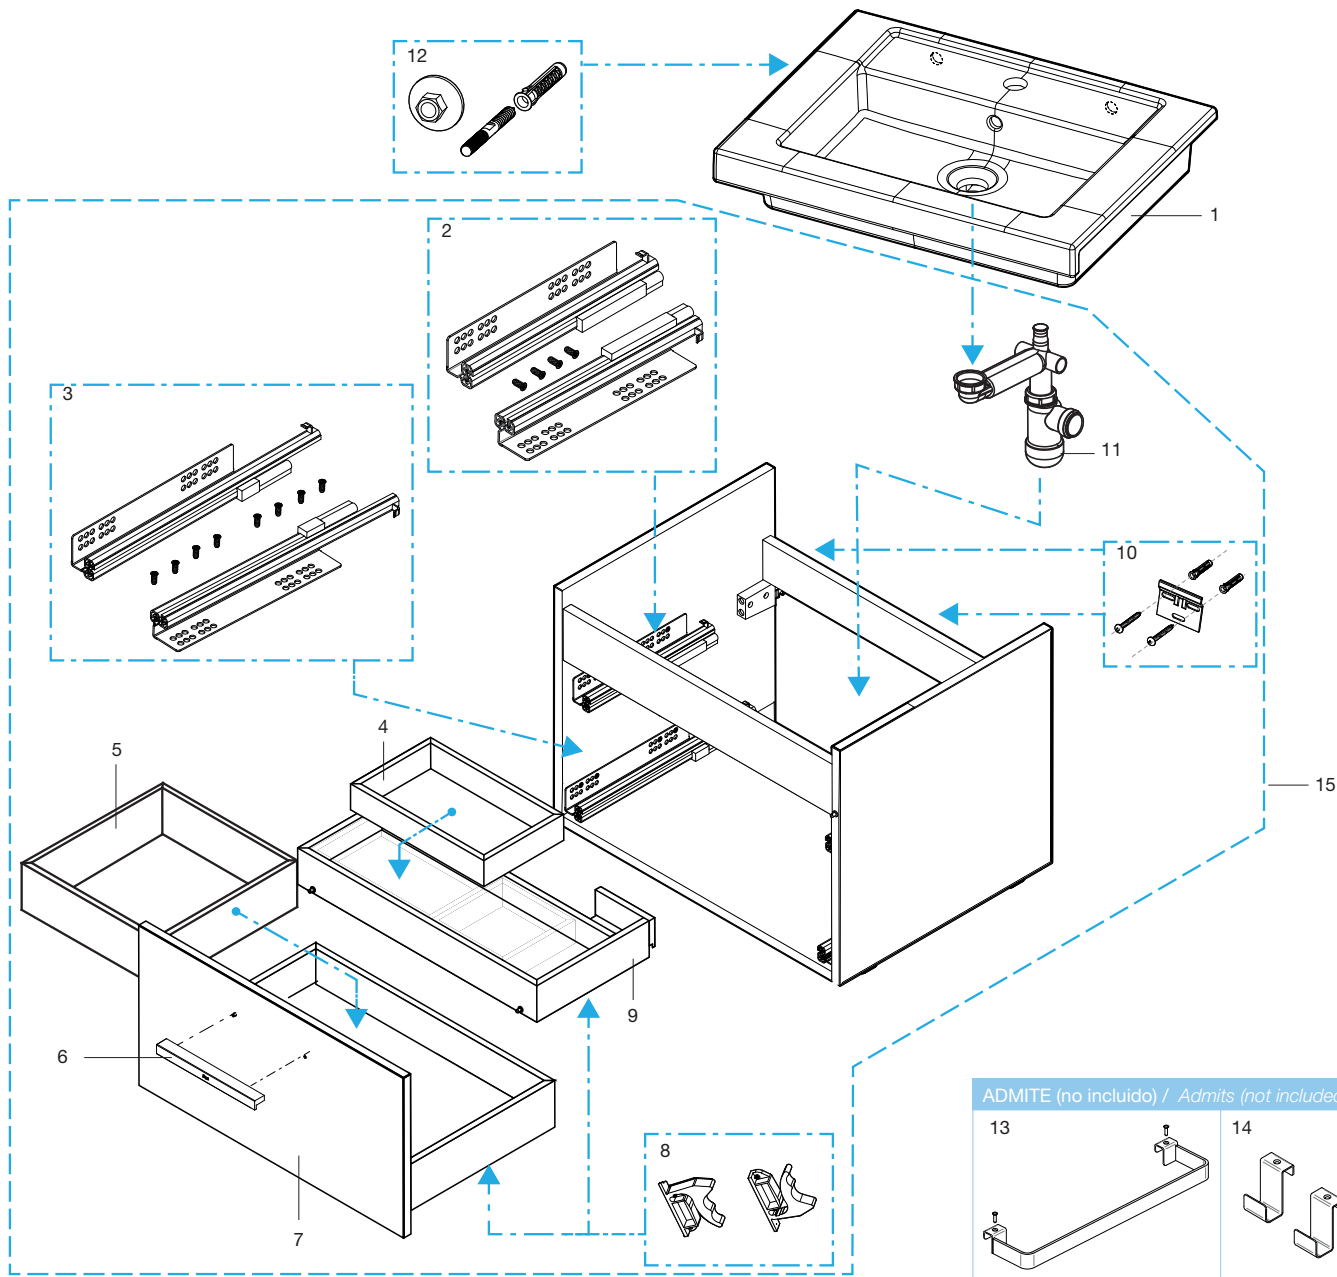

2014/07/03

a

AY0003300R

Type A

600 mm
800 mm

BASE MUEBLE 1 CAJÓN

Base furniture 1 drawer

2		AU0017700R	
3		AU0017600R	
4		AU0017900R	270 x 162
5		AU0017800R	324 x 300
6	x 2	AU0017500R	
7		AU00174..R	600 mm
		AU00180..R	800 mm
8		AU0017300R	
9		AU0017200R	600 mm
		AU0018100R	800 mm
10	x 2	AU0013300R	
11		AU0014100R	
12	x 2	AV0007500R	