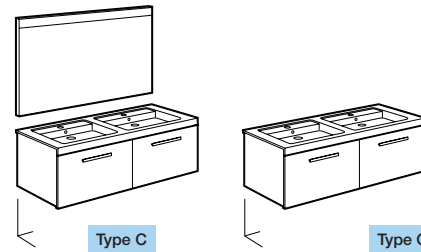

Roca

MUEBLES
PRISMA

MANUAL DE RECAMBIOS
Spare parts manual

2014/07/03

a

AY0003300R

ÍNDICE

MODELOS	3
<i>Models</i>	
BASE MUEBLE 1 CAJÓN	4
<i>Base furniture 1 drawer</i>	
BASE MUEBLE 1 CAJÓN	5
<i>Base furniture 1 drawer</i>	
BASE MUEBLE 2 CAJONES Y 2 LAVABOS	6
<i>Base furniture 2 drawers and 2 basins</i>	
BASE MUEBLE 2 CAJONES	7
<i>Base furniture 2 drawers</i>	
BASE MUEBLE 2 CAJONES	8
<i>Base furniture 2 drawers</i>	
BASE MUEBLE 4 CAJONES Y 2 LAVABOS	9
<i>Base furniture 4 drawers</i>	
MÓDULO COLUMNA	10
<i>Column Unit</i>	
ESPEJOS	11
<i>Mirrors</i>	
CONTROL DE MODIFICACIONES	12
<i>Version control</i>	