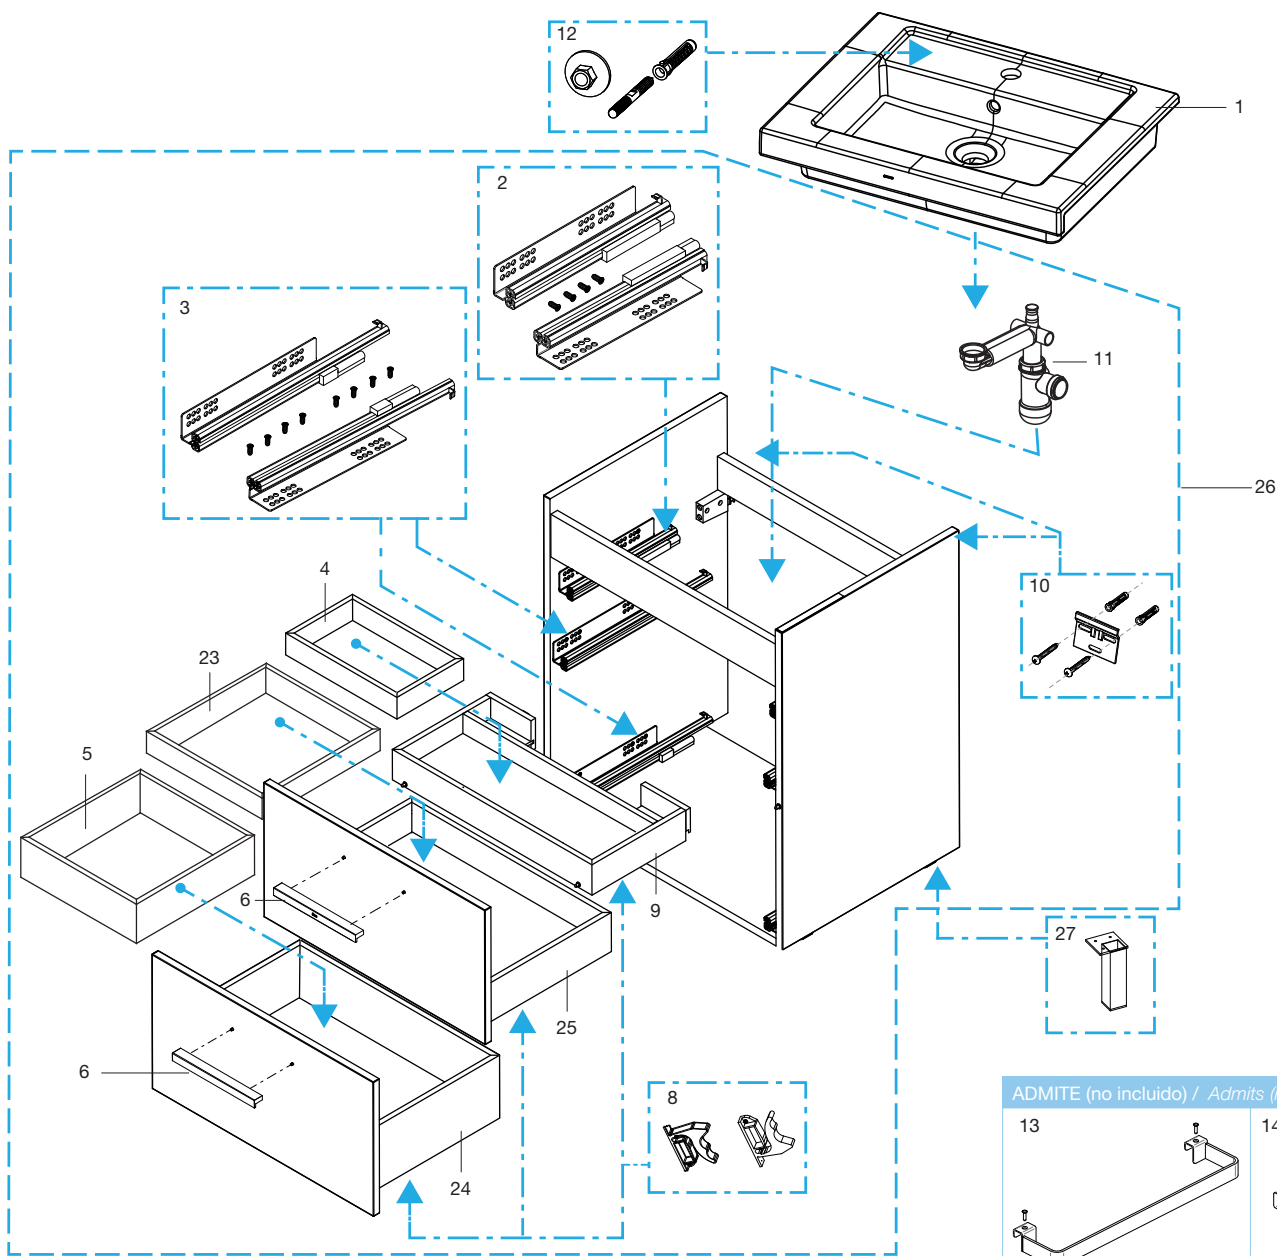

2014/07/03

a

AY0003300R

	Type D	600 mm
		800 mm

BASE MUEBLE 2 CAJONES

Base furniture 2 drawers

Corporate
Technical Service

2		AU0017700R	
3		AU0017600R	
4		AU0017900R	270 x 162
5		AU0017800R	324 x 300
6	x 2	AU0017500R	
8		AU0017300R	
9		AU0017200R	600 mm
		AU0018100R	800 mm
10	x 2	AU0013300R	
11		AU0014100R	
12	x 2	AV0007500R	
23		AU0018900R	270 x 324
24		AU00187..R	600 mm
		AU00190..R	800 mm
25		AU00188..R	600 mm
		AU00191..R	800 mm