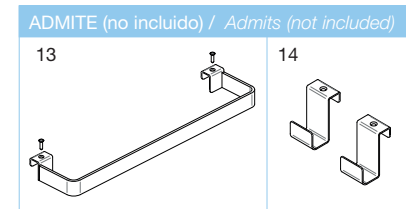

2		AU0017700R	
3		AU0017600R	
4		AU0017900R	270 x 162
5		AU0017800R	324 x 300
6	x 2	AU0017500R	
8		AU0017300R	
9		AU0017200R	600 mm
10	x 2	AU0013300R	
11		AU0014100R	
12	x 2	AV0007500R	
19		AU0020800R	
20	x 3	AU0018600R	
23		AU0018900R	270 x 324
24		AU00187..R	600 mm
25		AU00188..R	600 mm

PRODUCTO ACABADO COMPATIBLE
Compatible end product

13	A816760001		
14	A816761001		
21	A327540000	1200 mm	
27	x 2	A816764339	
28	A856885806	600 mm	
	A856886806	600 mm