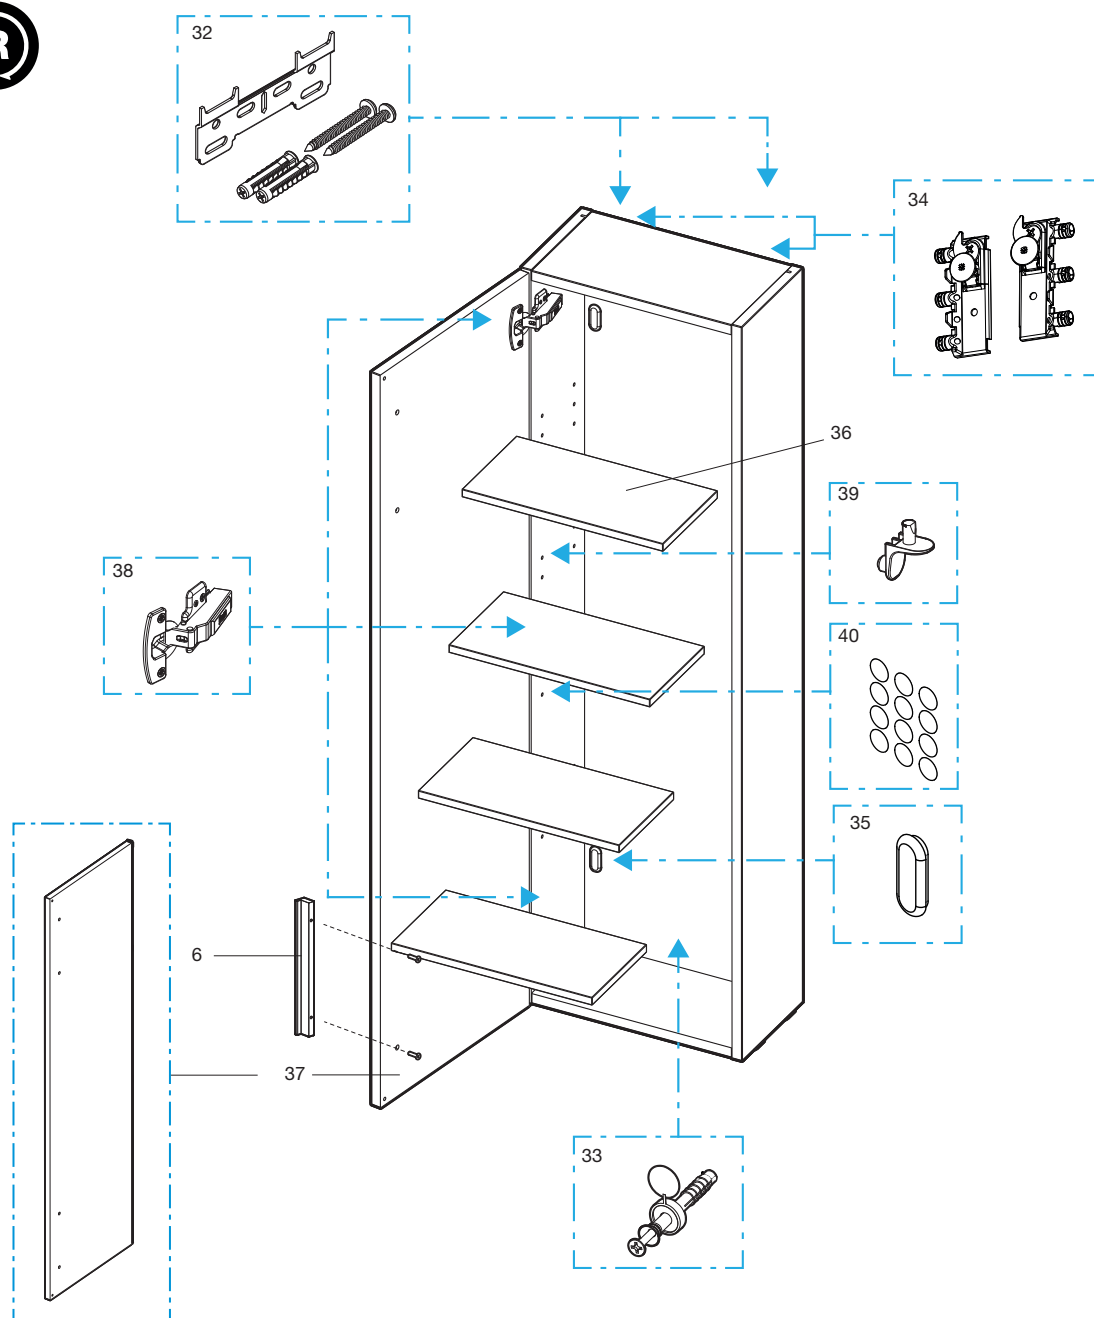

6	x 2	AU0017500R
32		AU0013800R
33		AU0013800R
34		AU0013700R
35	x 4	AU0013200R
36		AU00198..R
37		AU00197..R
38		AU0019900R
39	x 4	AU0020000R
40		AU0020100R

..	Sustituir (..) de la referencia de producto por el código de acabado elegido: In the product number replace (..) with the code for the chosen colour:
WH	BLANCO BRILLO/ White
GA	GRIS ANTRACITA / Anthracite grey
AS	FRESNO/ Ash